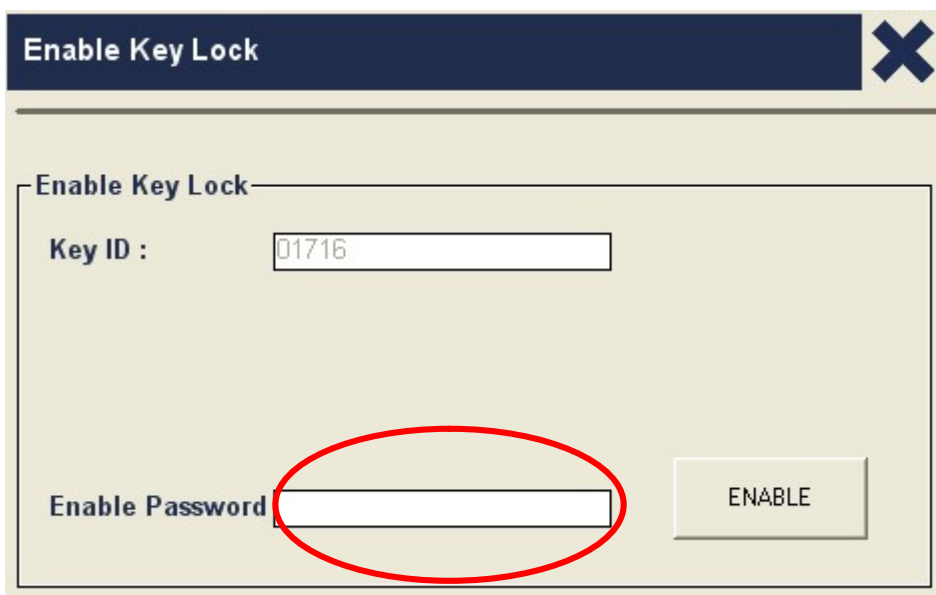

RCVM Licenza

Estendere la data della licenza

Luglio 2019

Per estendere la licenza selezionare Chiave:

Selezionare l'icona chiave:

Inserire il codice di sblocco ricevuto :

10.21.32 22 lug 2019

 Upgrade Activated! 