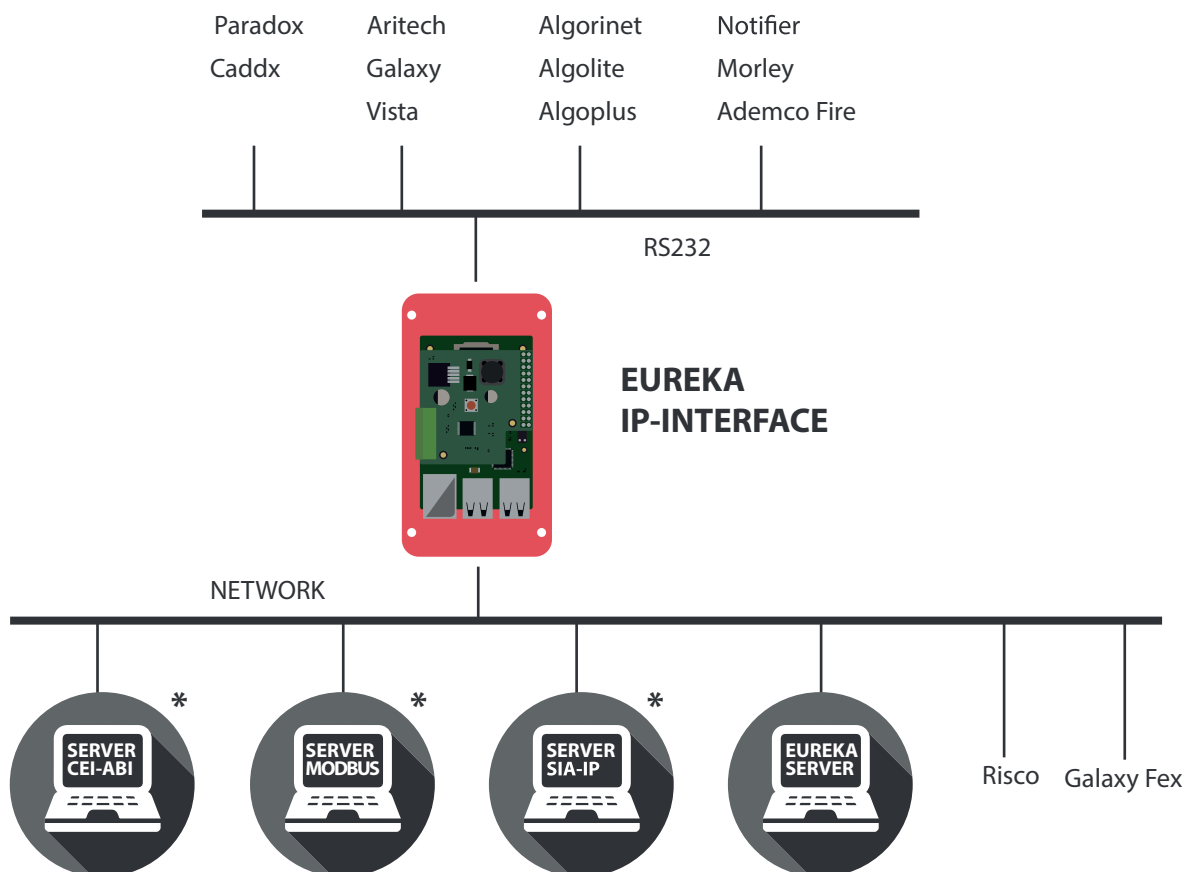

EUREKA

— IP INTERFACE —

Scheda hardware per la connessione in rete di una centrale antintrusione/antincendio con un Eureka Server.

INTRODUZIONE

Eureka IP Interface (4164eth new) è una scheda hardware che consente la connessione bidirezionale (ricezione eventi e invio di comandi) di un server con una centrale di antintrusione o antincendio. La scheda Eureka IP Interface consente una connessione ai server Eureka, Modbus, SIAIP e CEI-ABI.

ALCUNE CARATTERISTICHE:

- Connessione RS232/TCP-IP con la centrale.
- Acquisizione dello stato della centrale.
- Ricezione degli eventi ed invio di comandi (bidirezionalità).
- Connessione TCP-IP con EUREKA SERVER.
- Connessione TCP-IP con un server MODBUS (opzionale).
- Connessione TCP-IP con un server CEI-ABI (opzionale).
- Connessione TCP-IP con un server SIA-IP (opzionale).
- Connessione TCP-IP contemporanea fino a due server.

VANTAGGI

SUPERVISIONE

Connessione geografica.

L'utilizzo delle schede Eureka IP Interface consente la gestione di impianti localizzati geograficamente distanti dal centro di controllo in cui è installato il software EUREKA SERVER.

CONNESSIONI

COLLEGAMENTI

Collegata alla centrale in RS232 con una morsettiere.
Alimentata 12v/24v direttamente dalla centrale.
Connessa alla rete LAN o Wi-Fi.

SISTEMI INTEGRATI

La connessione con server modbus e cei-abi richiede l'acquisto di un codice di sblocco.